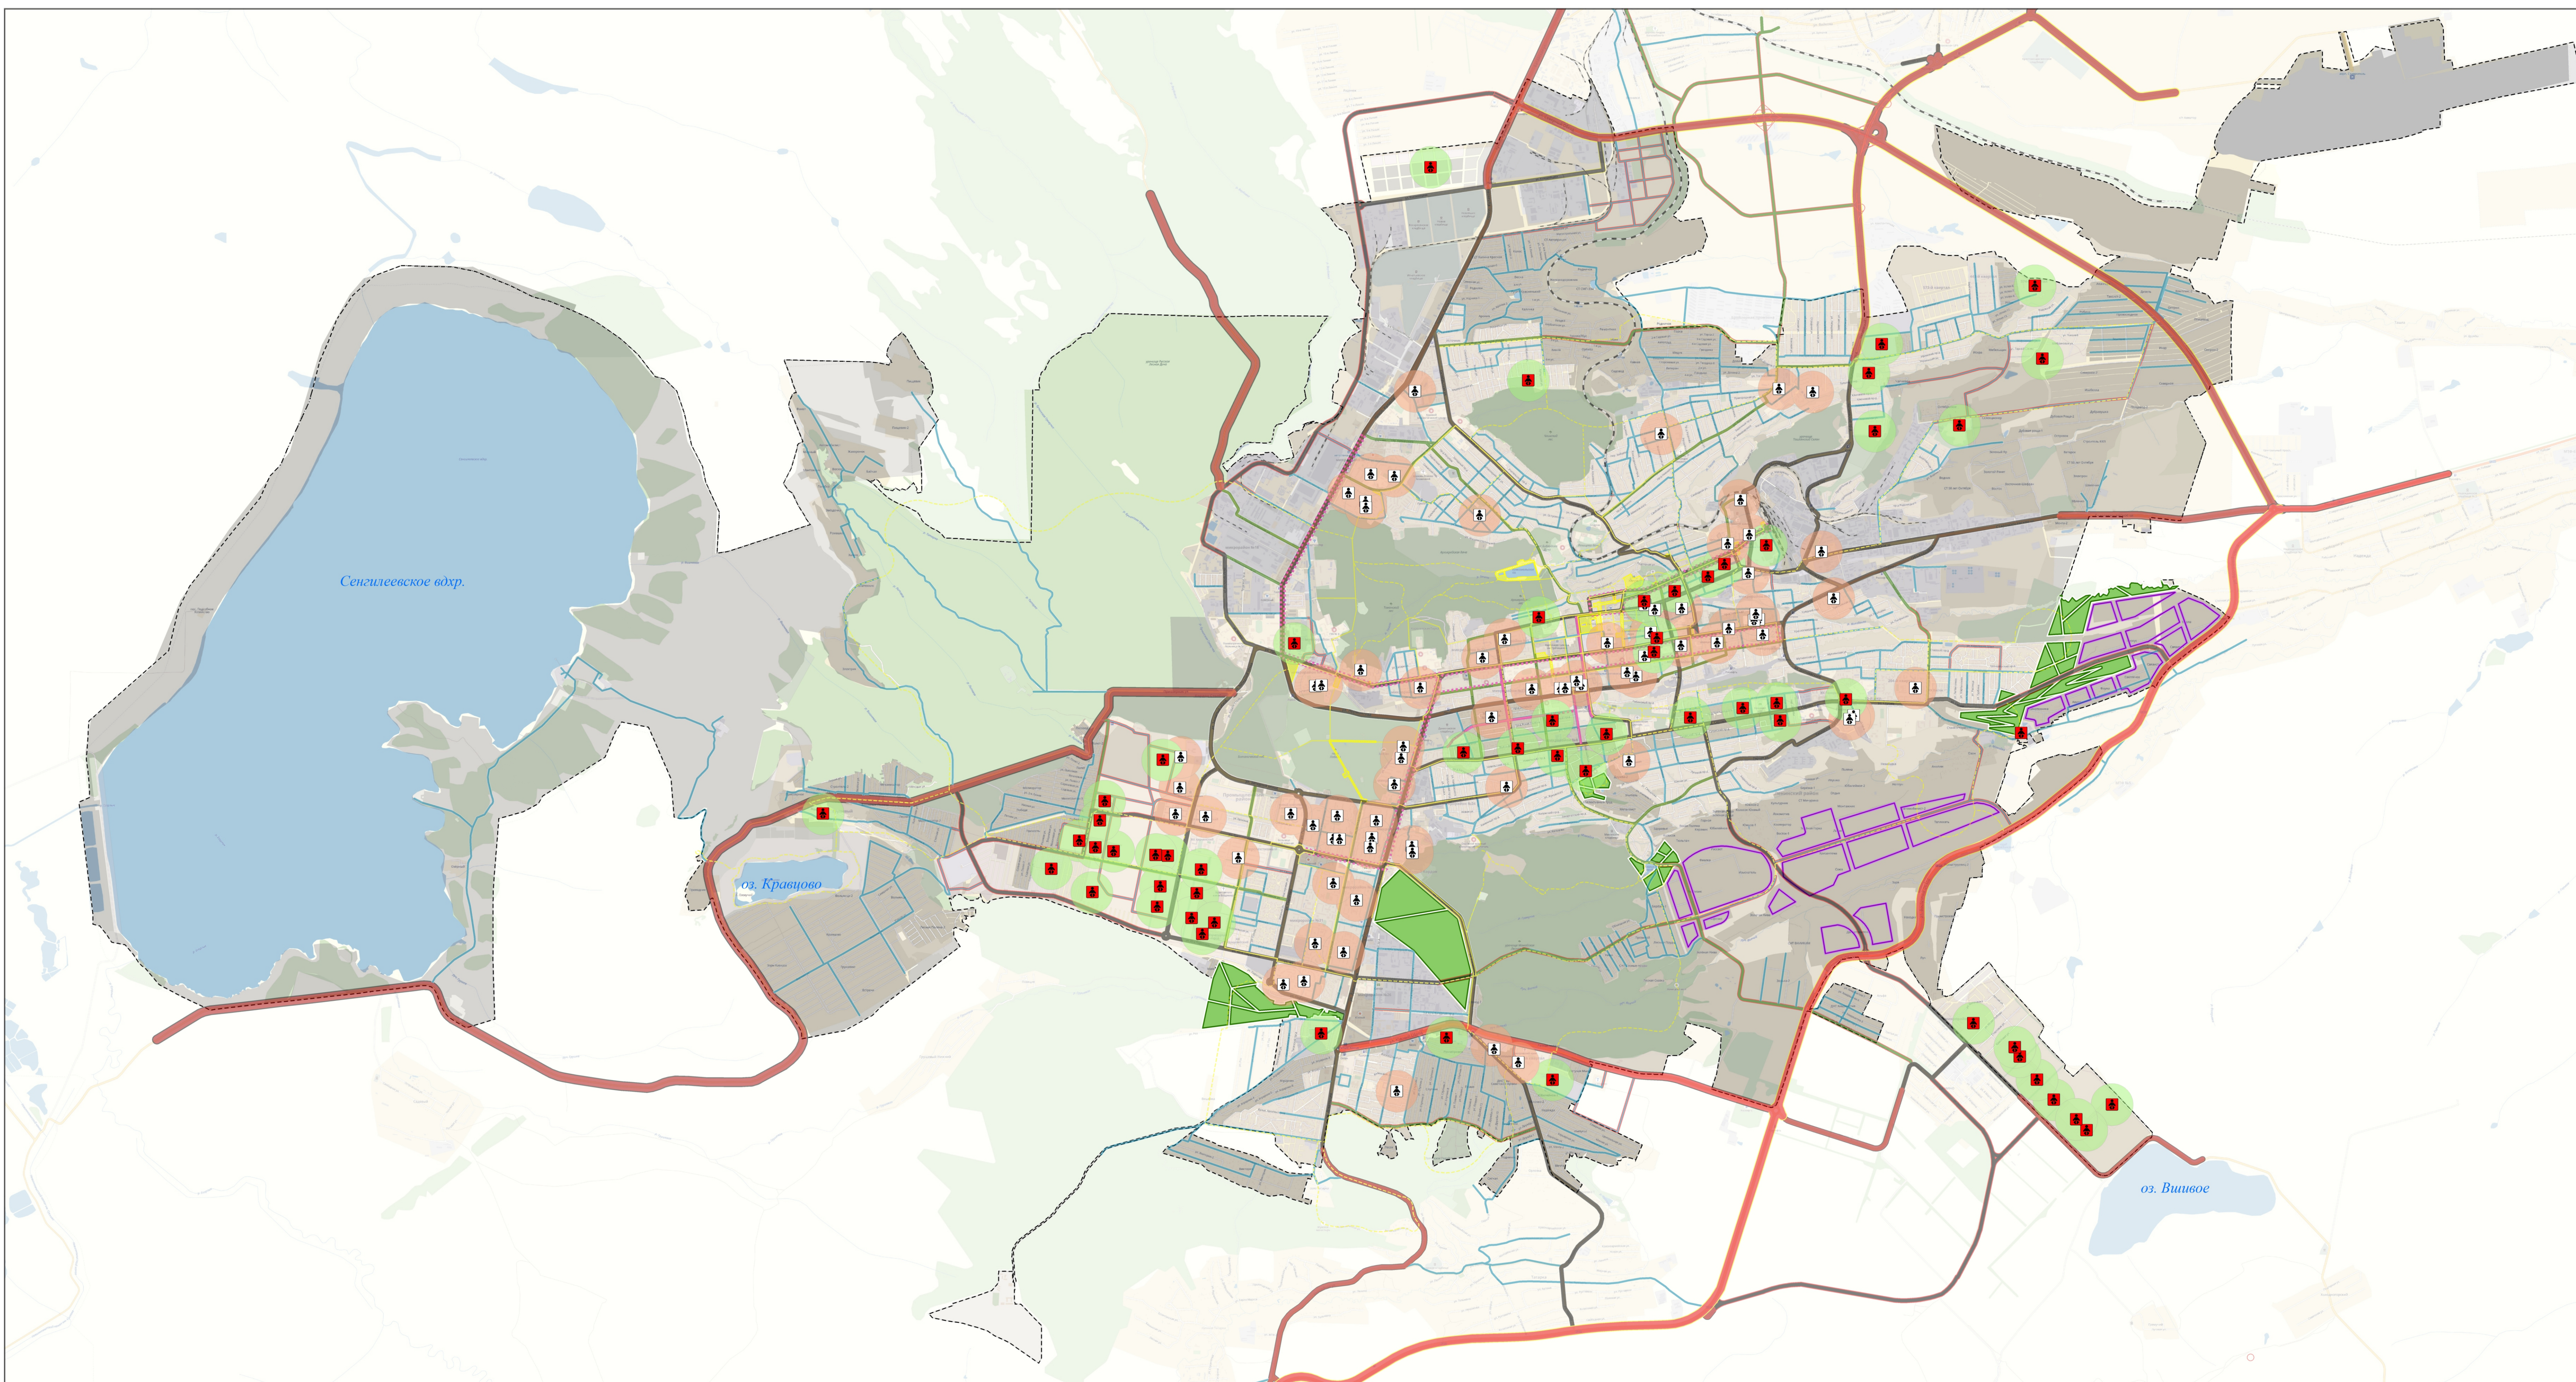

Карта планируемого размещения объектов местного значения городского округа, относящихся к объектам образования, дошкольные образовательные учреждения

- УСЛОВНЫЕ ОБОЗНАЧЕНИЯ**
- Границы
 - Граница муниципального образования
 - ОБЪЕКТЫ СОЦИАЛЬНОГО НАЗНАЧЕНИЯ
 - Дошкольная образовательная организация
 - проект (red icon)
 - сущ. (black icon)
 - ЗОНЫ ПЕШЕХОДНОЙ ДОСТУПНОСТИ
 - Зоны пешеходной доступности дошкольных образовательных организаций (green and orange)

Исполн. Администрация муниципального образования г. Ставрополь, Ставропольского края					Сторона		Лист		Листов	
Изм.	Испол.	Дат.	№ изм.	Испол.						
Генеральный план территории города Ставрополя										
Карта планируемого размещения объектов местного значения дошкольного образования в границах городского округа										
М.П. 01.09.2019										